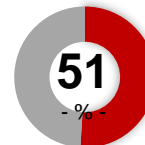

Indianapolis Interconnect

Indianapolis Interconnect coverage area:

46001	47358	46122	46244	47406	47203	46131	46958	47342	46235	46920	47380	46237
46011	47360	46123	46255	47408	47226	46142	46961	47367	46236	46923	47382	46239
46012	47361	46147	46266	47420	47232	46143	46970	47368	46240	46929	47394	46241
46013	47362	46149	46277	47421	47236	46151	46971	47383	46249	46977	47223	46259
46016	47384	46167	46282	47424	47244	46184	47923	47396	46250	47432	47265	
46017	47385	46168	46283	47429	47246	46111	47925	46030	46256	47446	47273	
46036	47386	46201	46291	47433	47247	46158	47926	46031	46228	47448	47274	
46056	47387	46202	46296	47434	47280	46068	47929	46034	46254	47452	47282	
46063	47388	46203	46933	47441	47283	46076	47950	46037	46260	47454	46126	
46064	46032	46204	46938	47443	46173	46901	47959	46038	46268	47469	46176	
46115	46033	46205	46952	47451	47331	46902	47960	46052	46278	47997	46107	
46117	46040	46206	46953	47459	46041	46932	47977	46055	46065	47327	46113	
46148	46048	46207	46987	47460	47933	46936	47980	46060	46124	47330	46183	
46186	46075	46208	46135	47462	46130	46937	47995	46062	46157	47335	46214	
47337	46077	46209	47220	47464	46140	46965	47302	46069	46164	47341	46217	
47344	46082	46218	47260	47465	46154	46979	47303	46072	46181	47346	46221	
47351	46280	46219	47281	47468	46163	46995	47304	46074	46913	47355	46224	
47352	46290	46222	47401	47882	46129	46914	47305	46216	46915	47357	46227	
47354	46102	46225	47403	47405	47240	46926	47334	46220	46916	47370	46231	
47356	46112	46226	47404	47201	46106	46947	47340	46229	46917	47374	46234	

Demographic Profile of these Areas (not limited to cable provider)

Gender

Male

Female

Children at Home

At least 1 child present

HH Income

Home Ownership