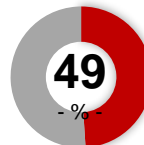

Indianapolis Interconnect

Indianapolis Interconnect coverage area:

46001	47358	46122	46244	47406	47203	46131	46958	47342	46235	46920	47380	46237
46011	47360	46123	46255	47408	47226	46142	46961	47367	46236	46923	47382	46239
46012	47361	46147	46266	47420	47232	46143	46970	47368	46240	46929	47394	46241
46013	47362	46149	46277	47421	47236	46151	46971	47383	46249	46977	47223	46259
46016	47384	46167	46282	47424	47244	46184	47923	47396	46250	47432	47265	
46017	47385	46168	46283	47429	47246	46111	47925	46030	46256	47446	47273	
46036	47386	46201	46291	47433	47247	46158	47926	46031	46228	47448	47274	
46056	47387	46202	46296	47434	47280	46068	47929	46034	46254	47452	47282	
46063	47388	46203	46933	47441	47283	46076	47950	46037	46260	47454	46126	
46064	46032	46204	46938	47443	46173	46901	47959	46038	46268	47469	46176	
46115	46033	46205	46952	47451	47331	46902	47960	46052	46278	47997	46107	
46117	46040	46206	46953	47459	46041	46932	47977	46055	46065	47327	46113	
46148	46048	46207	46987	47460	47933	46936	47980	46060	46124	47330	46183	
46186	46075	46208	46135	47462	46130	46937	47995	46062	46157	47335	46214	
47337	46077	46209	47220	47464	46140	46965	47302	46069	46164	47341	46217	
47344	46082	46218	47260	47465	46154	46979	47303	46072	46181	47346	46221	
47351	46280	46219	47281	47468	46163	46995	47304	46074	46913	47355	46224	
47352	46290	46222	47401	47882	46129	46914	47305	46216	46915	47357	46227	
47354	46102	46225	47403	47405	47240	46926	47334	46220	46916	47370	46231	
47356	46112	46226	47404	47201	46106	46947	47340	46229	46917	47374	46234	

Demographic Profile of these Areas (not limited to cable provider)

Gender

Male

Female

Children at Home

At least 1 child present

HH Income

Home Ownership