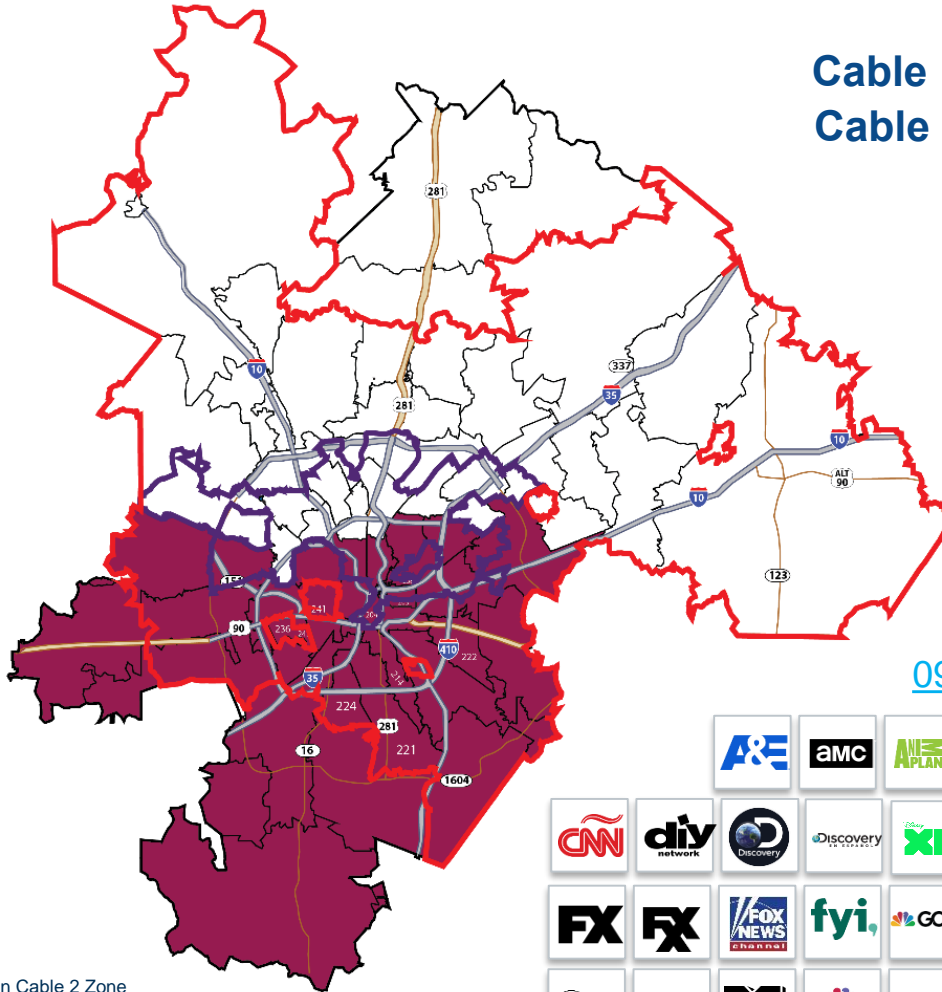

Central Zone

Central Zone Zip Codes

78039	78219
78065	78220
78069	78221
78073	78222
78109	78223
78112	78224
78201	78225
78202	78226
78203	78227
78204	78228
78205	78234
78207	78235
78208	78236
78209	78237
78210	78242
78211	78244
78212	78245
78213	78251
78214	78252
78215	78253
78216	78263
78218	78264

Cable 1 Universe Estimate: 99,148

Cable 2 Universe Estimate: 21,052

Total: 120,200

Median HH Income:
$48,660

Average Age: 46

64% Homeowners

0963 – Ad-Insertable Networks