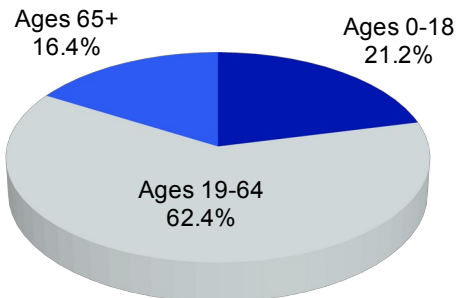

Disclaimer: Subscriber numbers may change without notice.

ZIP CODES WITH SERVICE

24601	24716	24719	24726
24801	24808	24811	24813

CITIES WITH SERVICE

Glen Fork	Mullens	Pineville	Welch
Anawalt	Gary	Kimball	War

DEMOGRAPHIC INFORMATION

Age*

Gender*

Wyoming-McDowell Counties

ZIP CODES WITH SERVICE* (complete list)

24601	24716	24719	24726	24801	24808
24811	24813	24815	24816	24817	24818
24822	24826	24827	24828	24829	24860
24831	24834	24836	24843	24844	24836
24843	24844	24847	24848	24849	24850
24853	24854	24855	24857	24859	24860
24861	24866	24867	24868	24870	24871
24874	24878	24879	24880	24881	24882
24884	24887	24888	24892	24894	24895
24898	25801	25810	25826	25845	25848
25870	25875	25876	25882	25916	25920
25928					