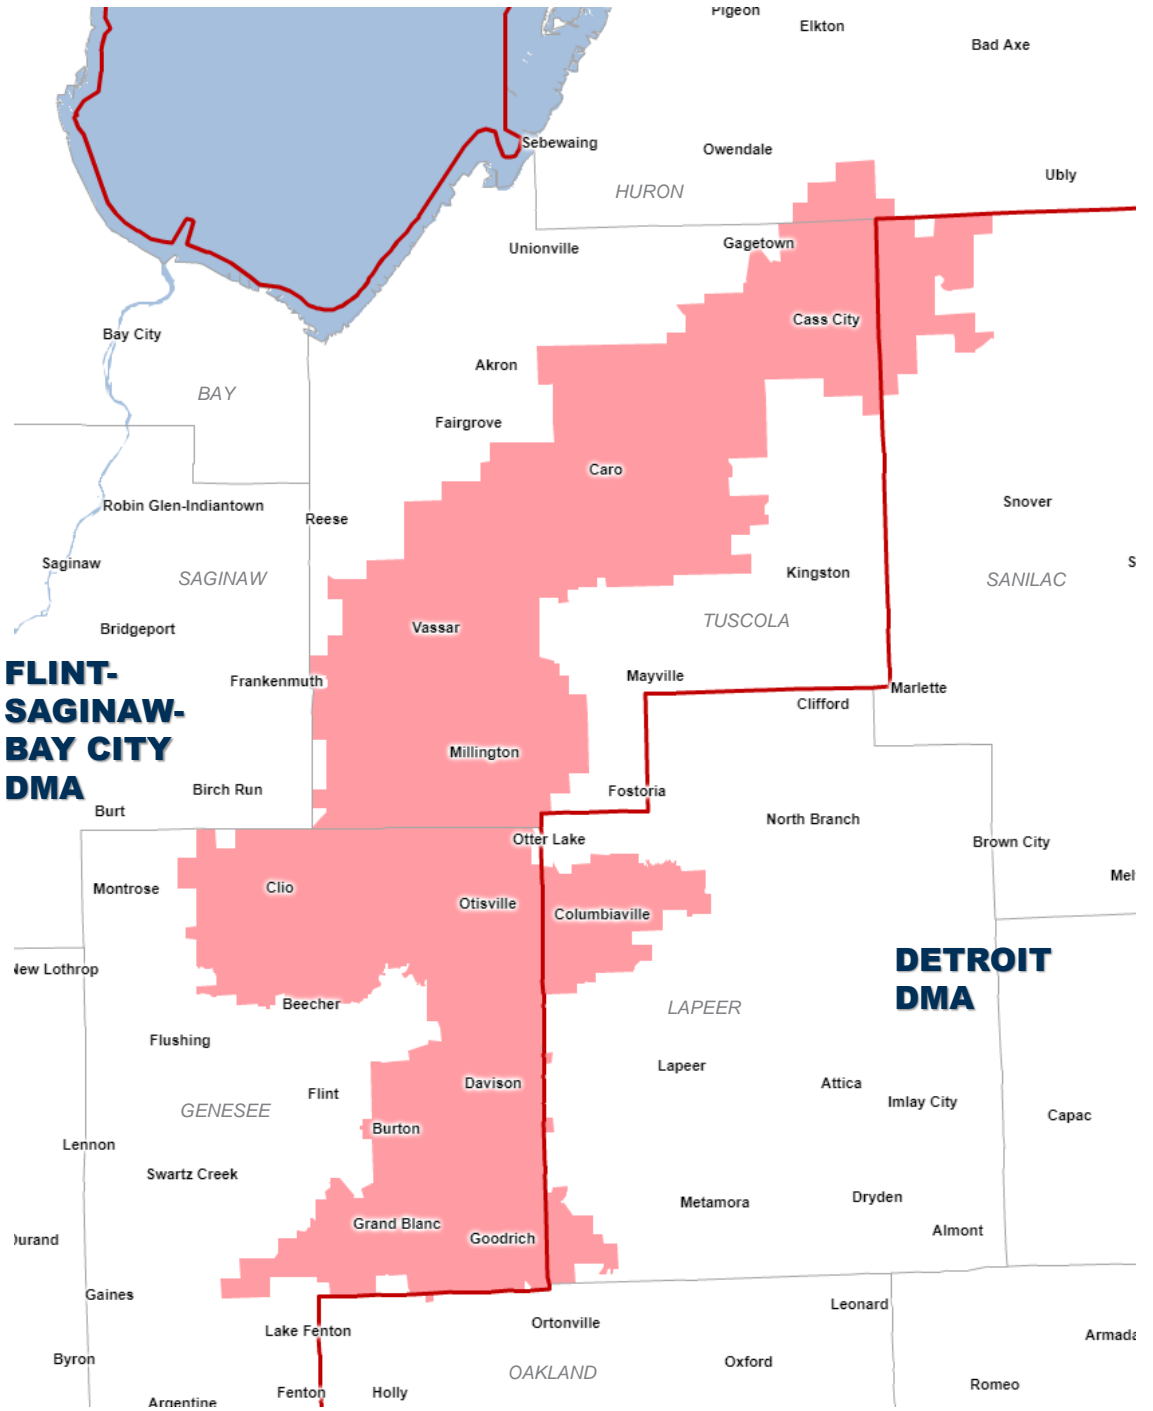

Davison Zone

- 48509 Burton, MI
- 48519 Burton, MI
- 48723 Caro, MI
- 48726 Cass City, MI
- 48420 Clio, MI
- 48421 Columbiaville, MI
- 48423 Davison, MI
- 48438 Goodrich, MI
- 48439 Grand Blanc, MI
- 48746 Millington, MI
- 48458 Mount Morris, MI
- 48463 Otisville, MI
- 48768 Vassar, MI