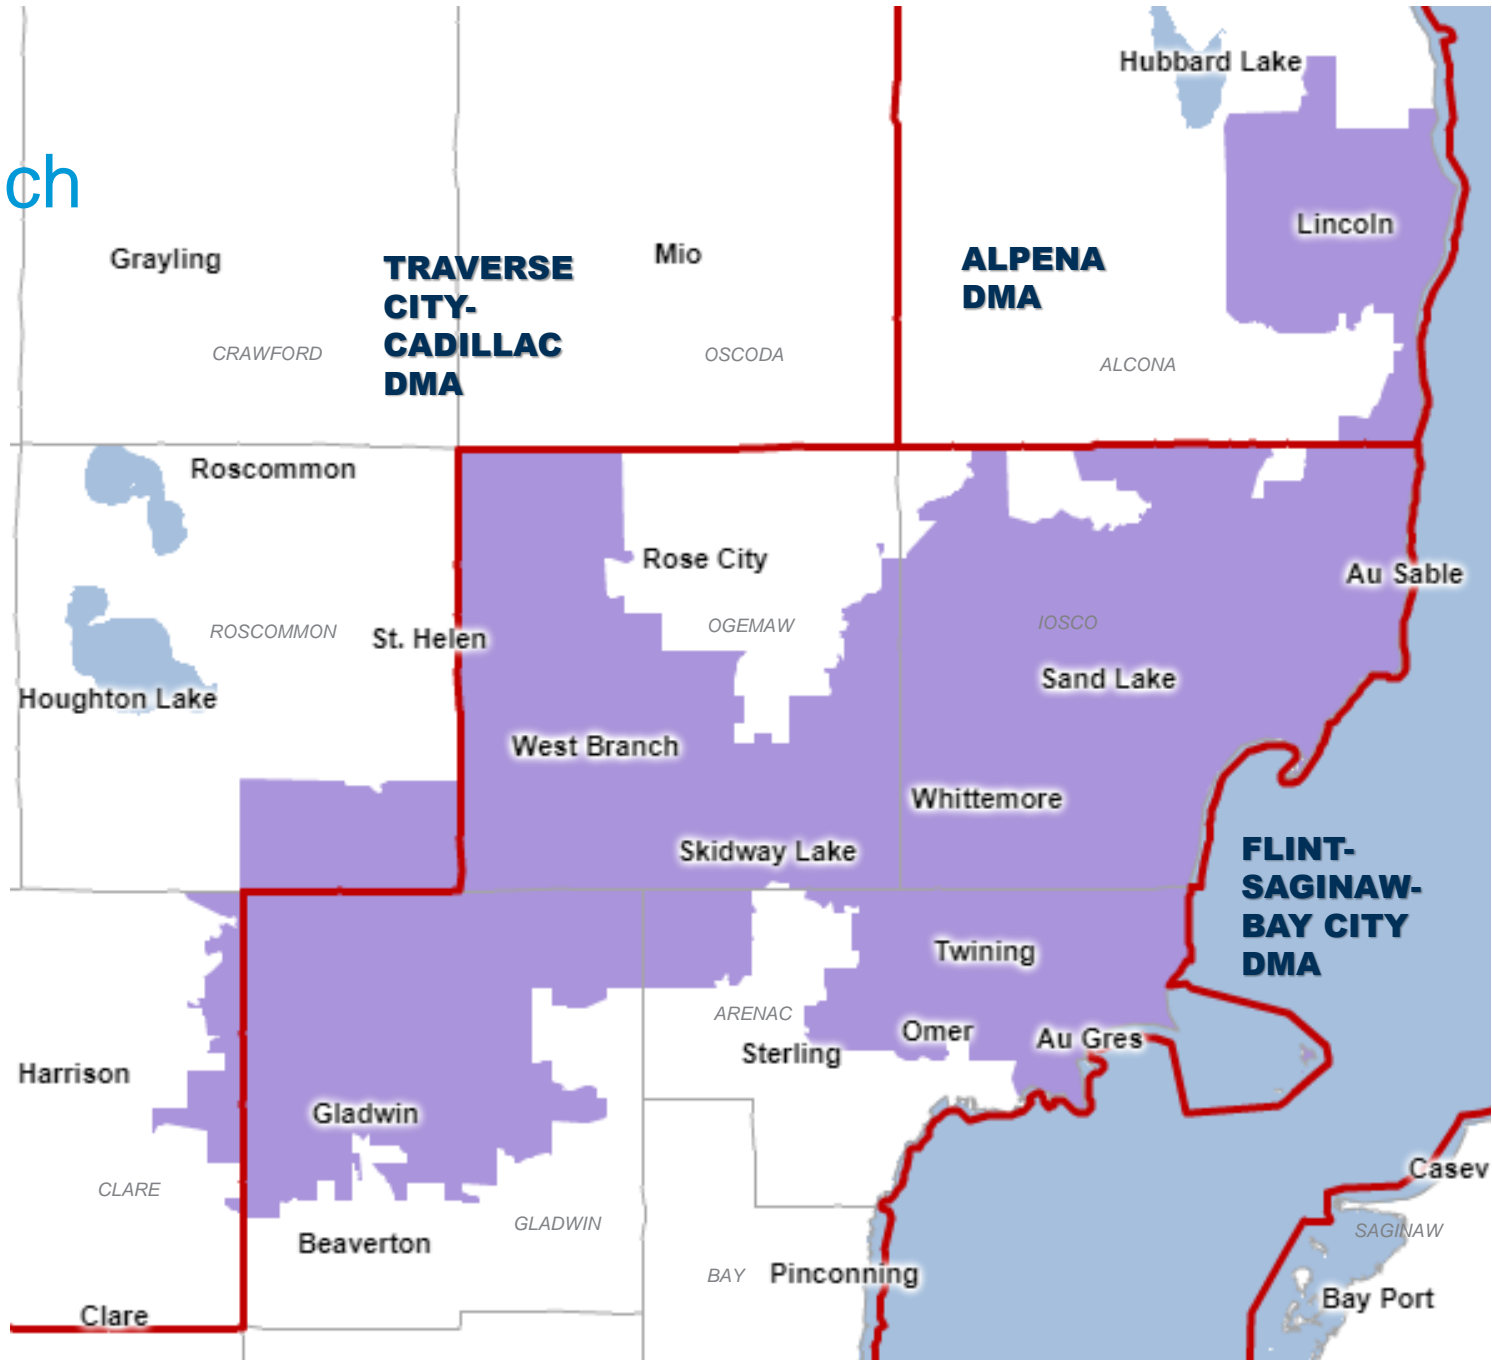

Oscoda- West Branch Zone

- 48610 Alger, MI
- 48703 Au Gres, MI
- 48730 East Tawas, MI
- 48624 Gladwin, MI
- 48738 Greenbush, MI
- 48739 Hale, MI
- 48740 Harrisville, MI
- 48742 Lincoln, MI
- 48748 National City, MI
- 48749 Omer, MI
- 48750 Oscoda, MI
- 48756 Prescott, MI
- 48763 Tawas City, MI
- 48765 Turner, MI
- 48766 Twining, MI
- 48661 West Branch, MI
- 48770 Whittemore, MI