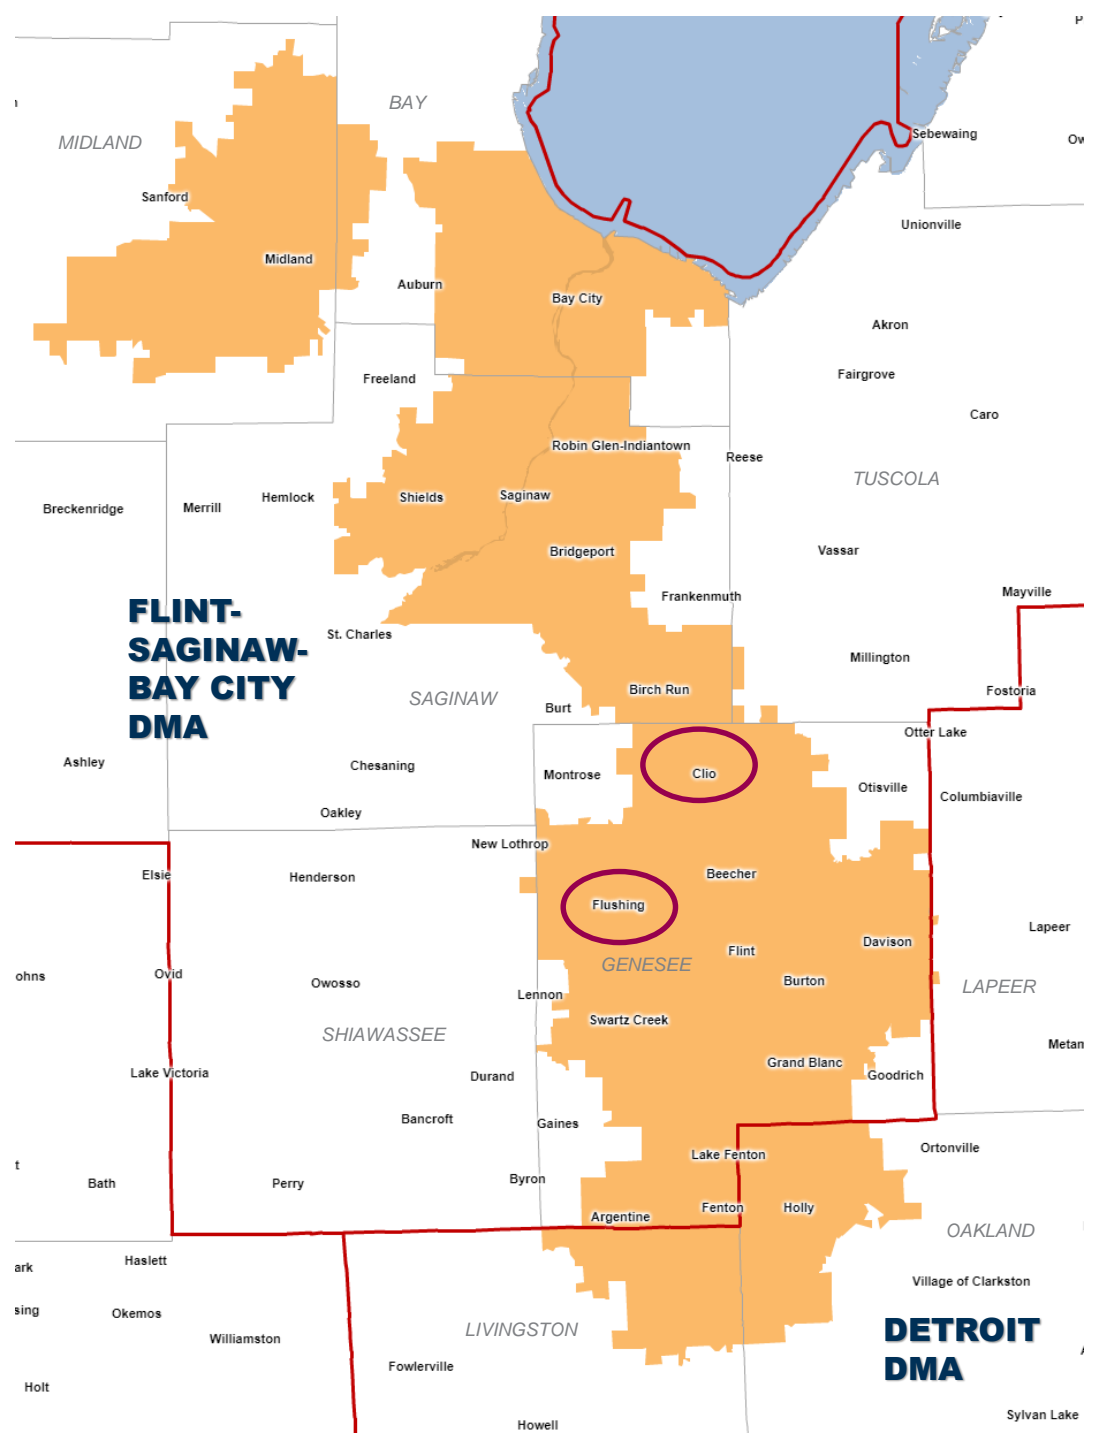

Flint 2 Zone

- 48706 Bay City, MI
- 48708 Bay City, MI
- 48415 Birch Run, MI
- 48722 Bridgeport, MI
- 48509 Burton, MI
- 48519 Burton, MI
- 48529 Burton, MI
- 48420 Clio, MI
- 48423 Davison, MI
- 48732 Essexville, MI
- 48430 Fenton, MI
- 48502 Flint, MI
- 48503 Flint, MI
- 48504 Flint, MI
- 48505 Flint, MI
- 48506 Flint, MI
- 48507 Flint, MI
- 48532 Flint, MI
- 48433 Flushing, MI
- 48439 Grand Blanc, MI
- 48442 Holly, MI
- 48631 Kawkawlin, MI
- 48451 Linden, MI
- 48640 Midland, MI
- 48642 Midland, MI
- 48458 Mount Morris, MI
- 48601 Saginaw, MI
- 48602 Saginaw, MI
- 48603 Saginaw, MI
- 48604 Saginaw, MI
- 48609 Saginaw, MI
- 48638 Saginaw, MI
- 48473 Swartz Creek, MI