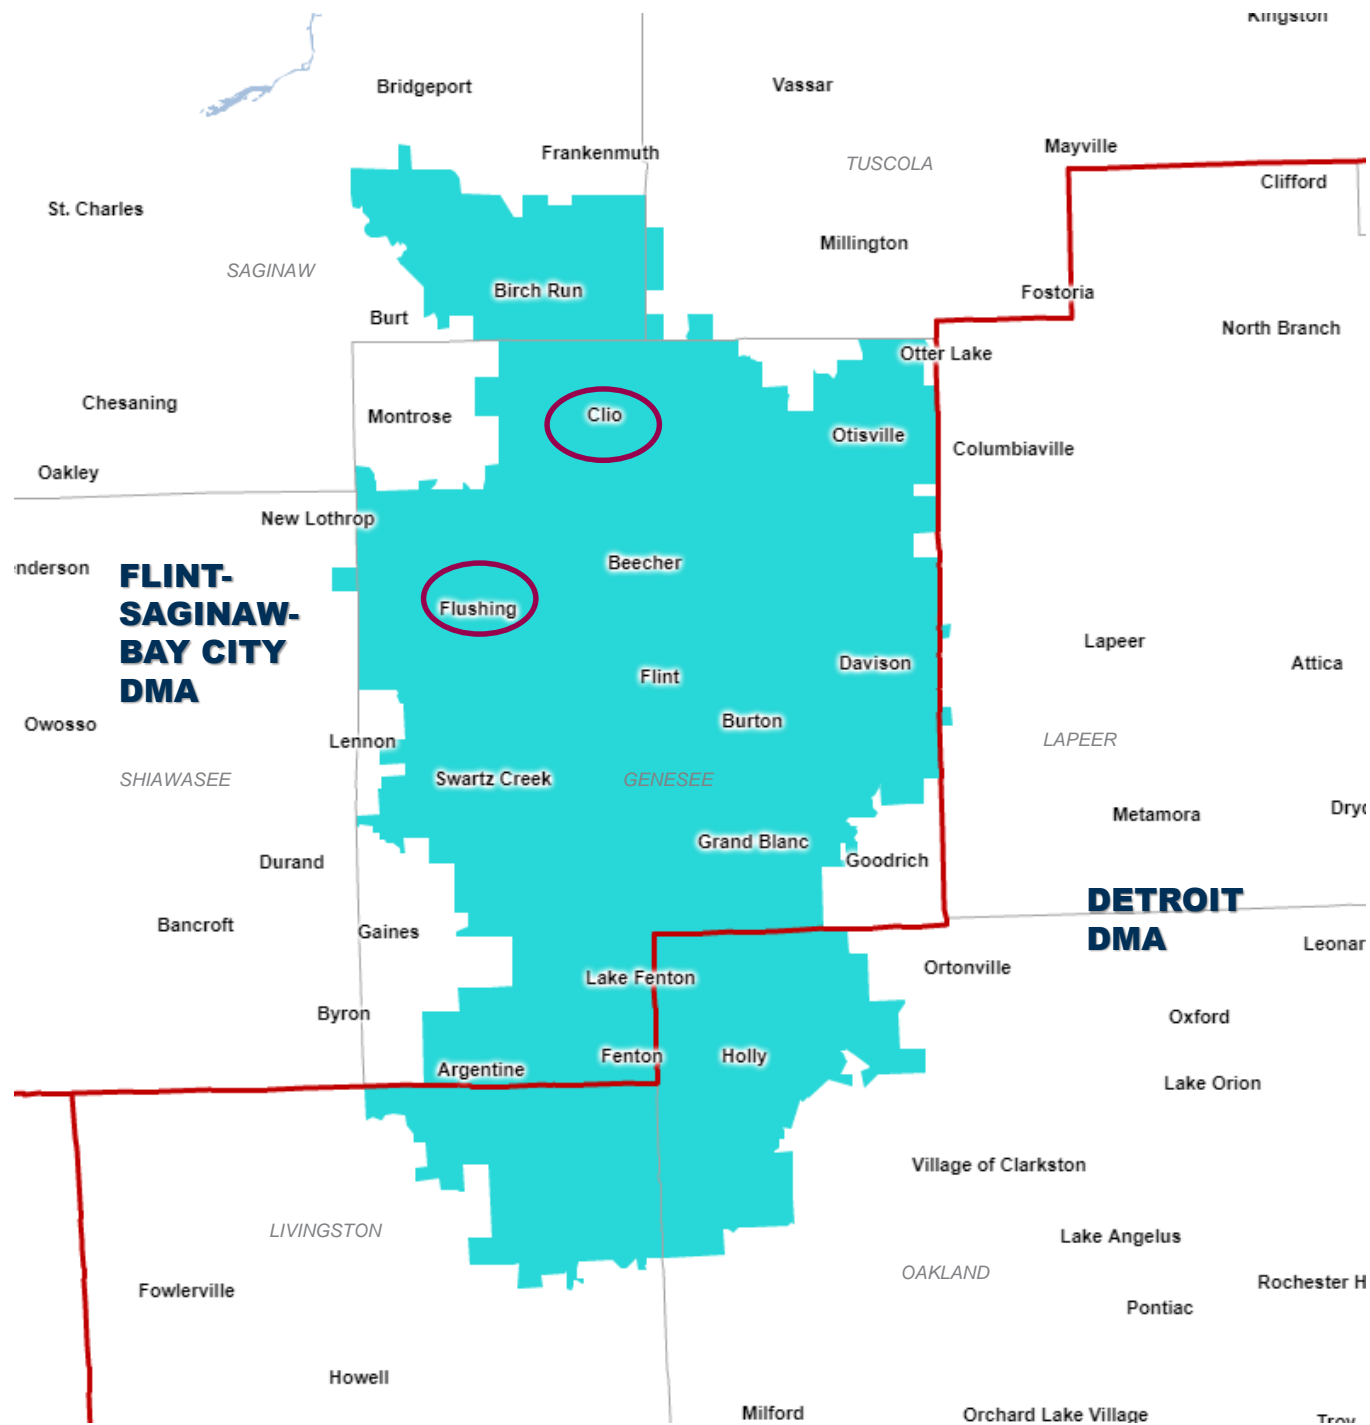

Flint Zone

- 48415 Birch Run, MI
- 48509 Burton, MI
- 48519 Burton, MI
- 48529 Burton, MI
- 48420 Clio, MI
- 48423 Davison, MI
- 48430 Fenton, MI
- 48502 Flint, MI
- 48503 Flint, MI
- 48504 Flint, MI
- 48505 Flint, MI
- 48506 Flint, MI
- 48507 Flint, MI
- 48532 Flint, MI
- 48433 Flushing, MI
- 48439 Grand Blanc, MI
- 48442 Holly, MI
- 48451 Linden, MI
- 48458 Mount Morris, MI
- 48463 Otisville, MI
- 48473 Swartz Creek, MI