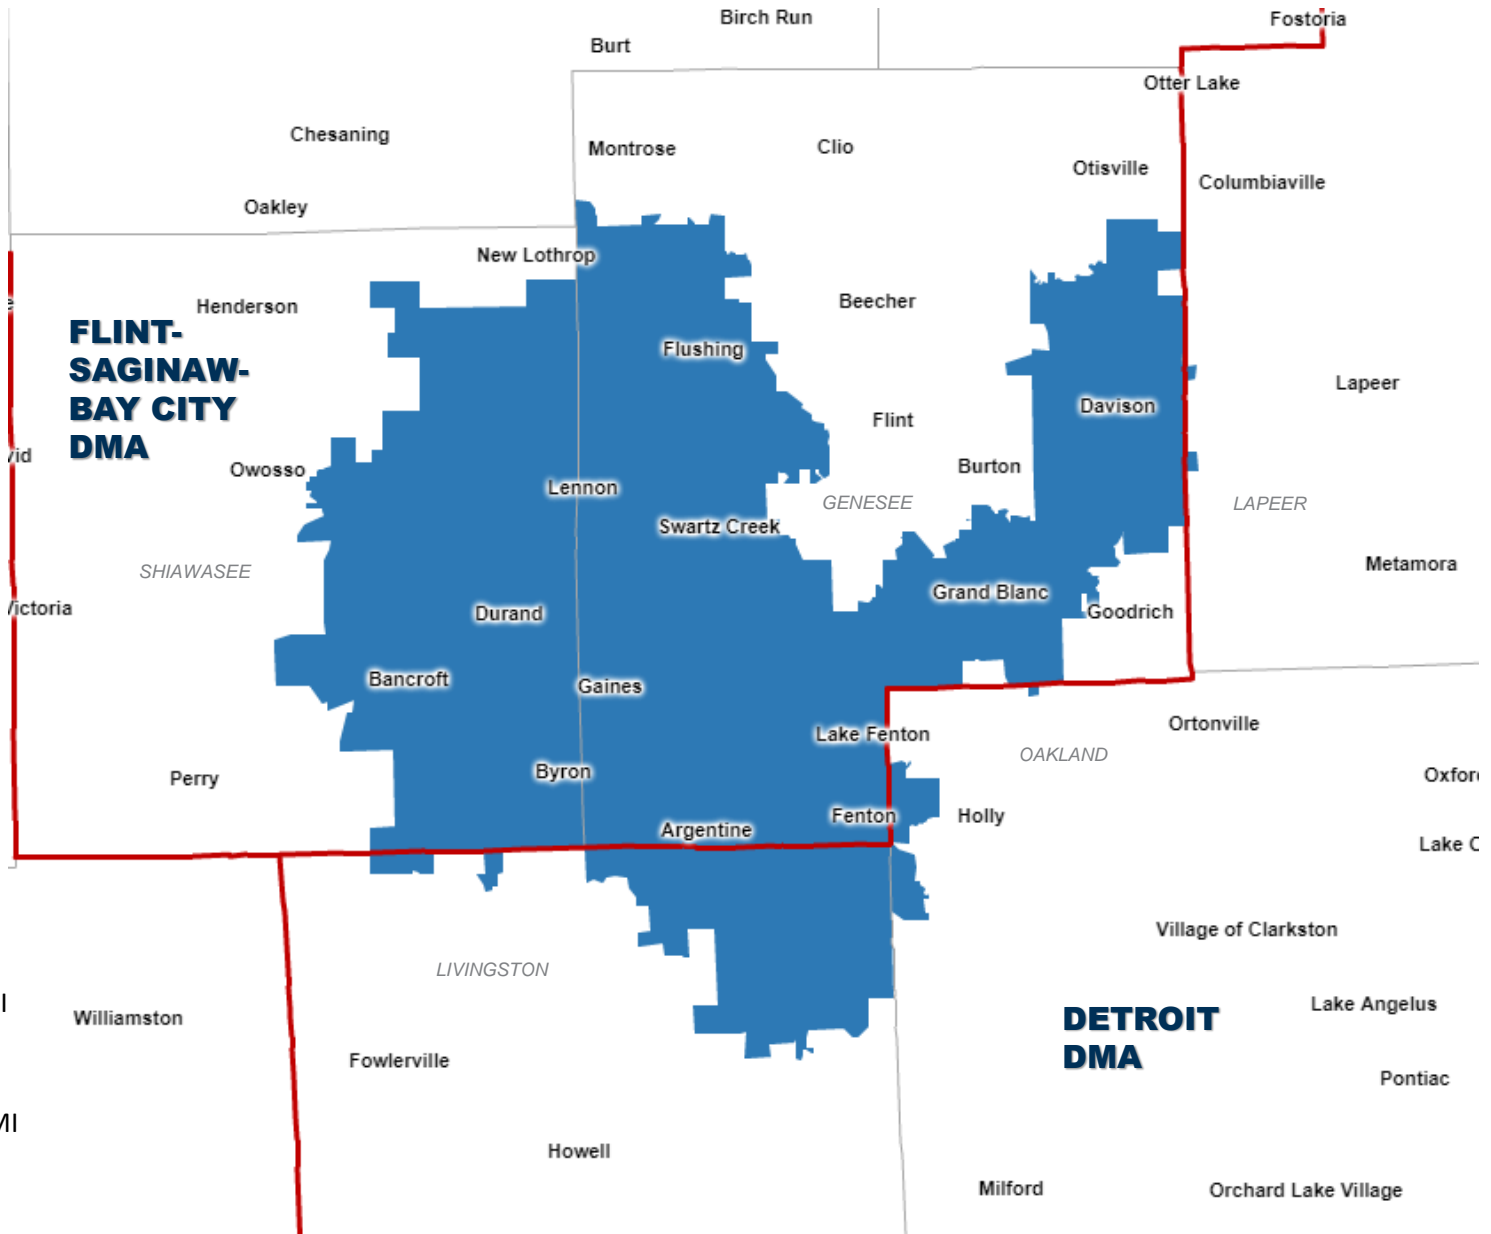

Fenton Zone

- 48414 Bancroft, MI
- 48418 Byron, MI
- 48817 Corunna, MI
- 48423 Davison, MI
- 48429 Durand, MI
- 48430 Fenton, MI
- 48532 Flint, MI
- 48433 Flushing, MI
- 48436 Gaines, MI
- 48439 Grand Blanc, MI
- 48449 Lennon, MI
- 48451 Linden, MI
- 48473 Swartz Creek, MI
- 48476 Vernon, MI