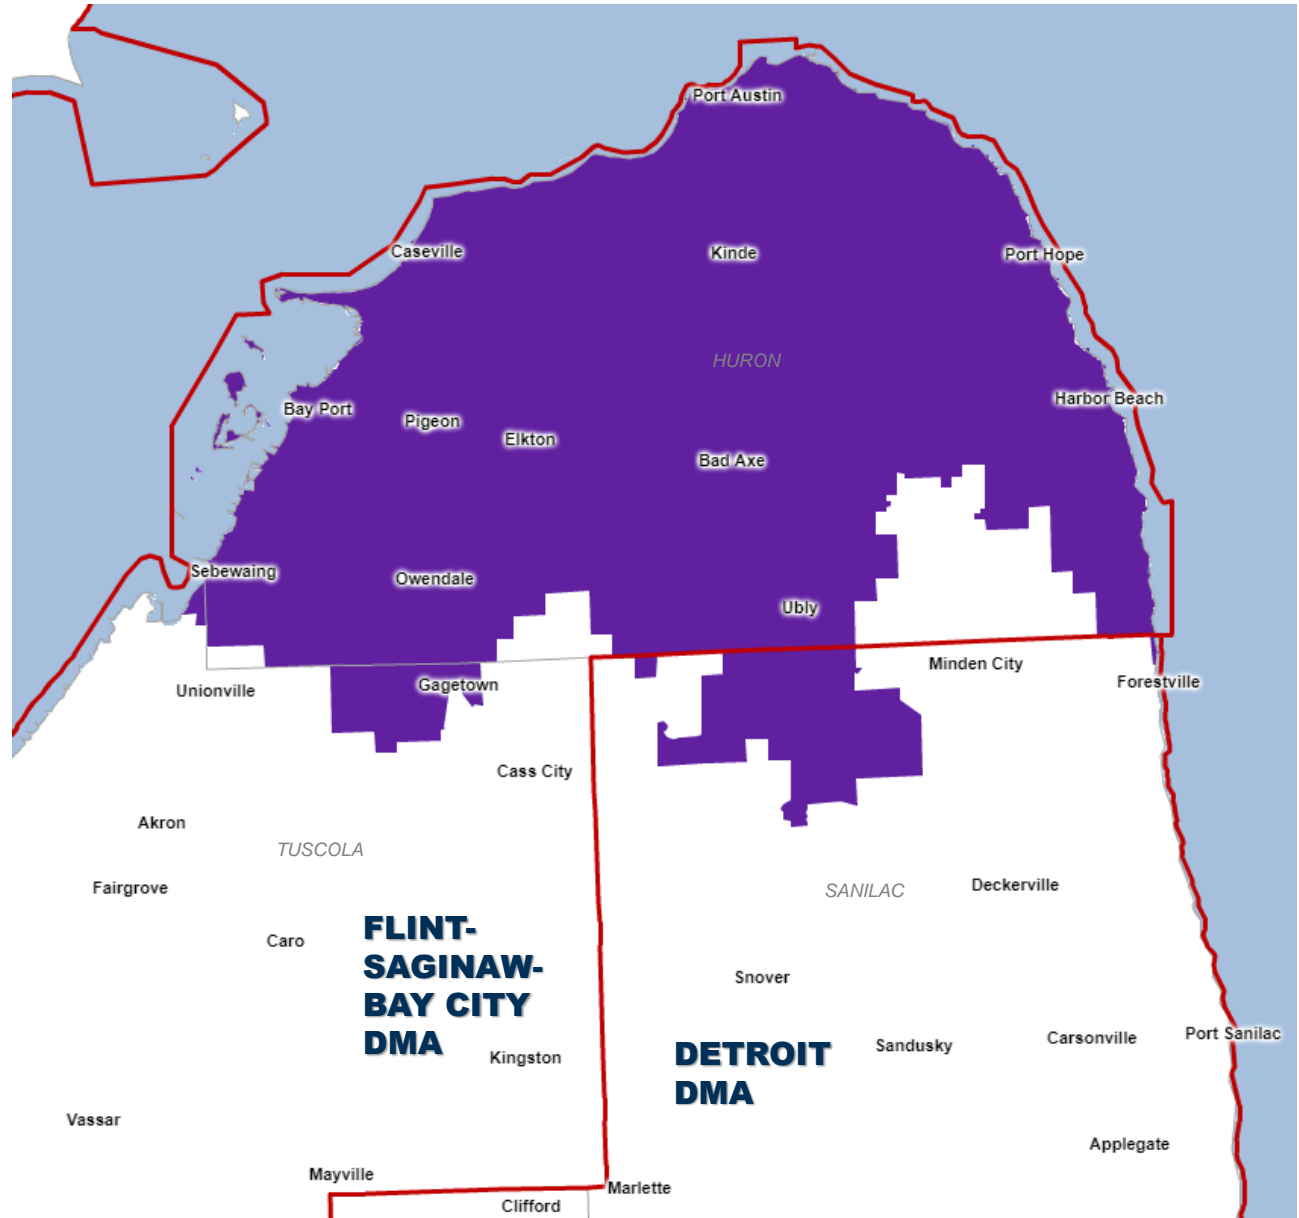

# Bay City Zone

- 48611 Auburn, MI
- 48706 Bay City, MI
- 48708 Bay City, MI
- 48612 Beaverton, MI
- 48618 Coleman, MI
- 48732 Essexville, MI
- 48623 Freeland, MI
- 48624 Gladwin, MI
- 48628 Hope, MI
- 48631 Kawkawlin, MI
- 48634 Linwood, MI
- 48640 Midland, MI
- 48642 Midland, MI
- 48650 Pinconning, MI
- 48604 Saginaw, MI
- 48657 Sanford, MI
- 48658 Standish, MI

**TRAVERSE  
CITY-  
CADILLAC  
DMA**

**FLINT-  
SAGINAW-  
BAY CITY  
DMA**

# Bad Axe Zone

- 48413 Bad Axe, MI
- 48720 Bay Port, MI
- 48725 Caseville, MI
- 48731 Elkton, MI
- 48432 Fillion, MI
- 48735 Gagetown, MI
- 48441 Harbor Beach, MI
- 48445 Kinde, MI
- 48754 Owendale, MI
- 48755 Pigeon, MI
- 48467 Port Austin, MI
- 48468 Port Hope, MI
- 48759 Sebewaing, MI
- 48475 Ubly, MI