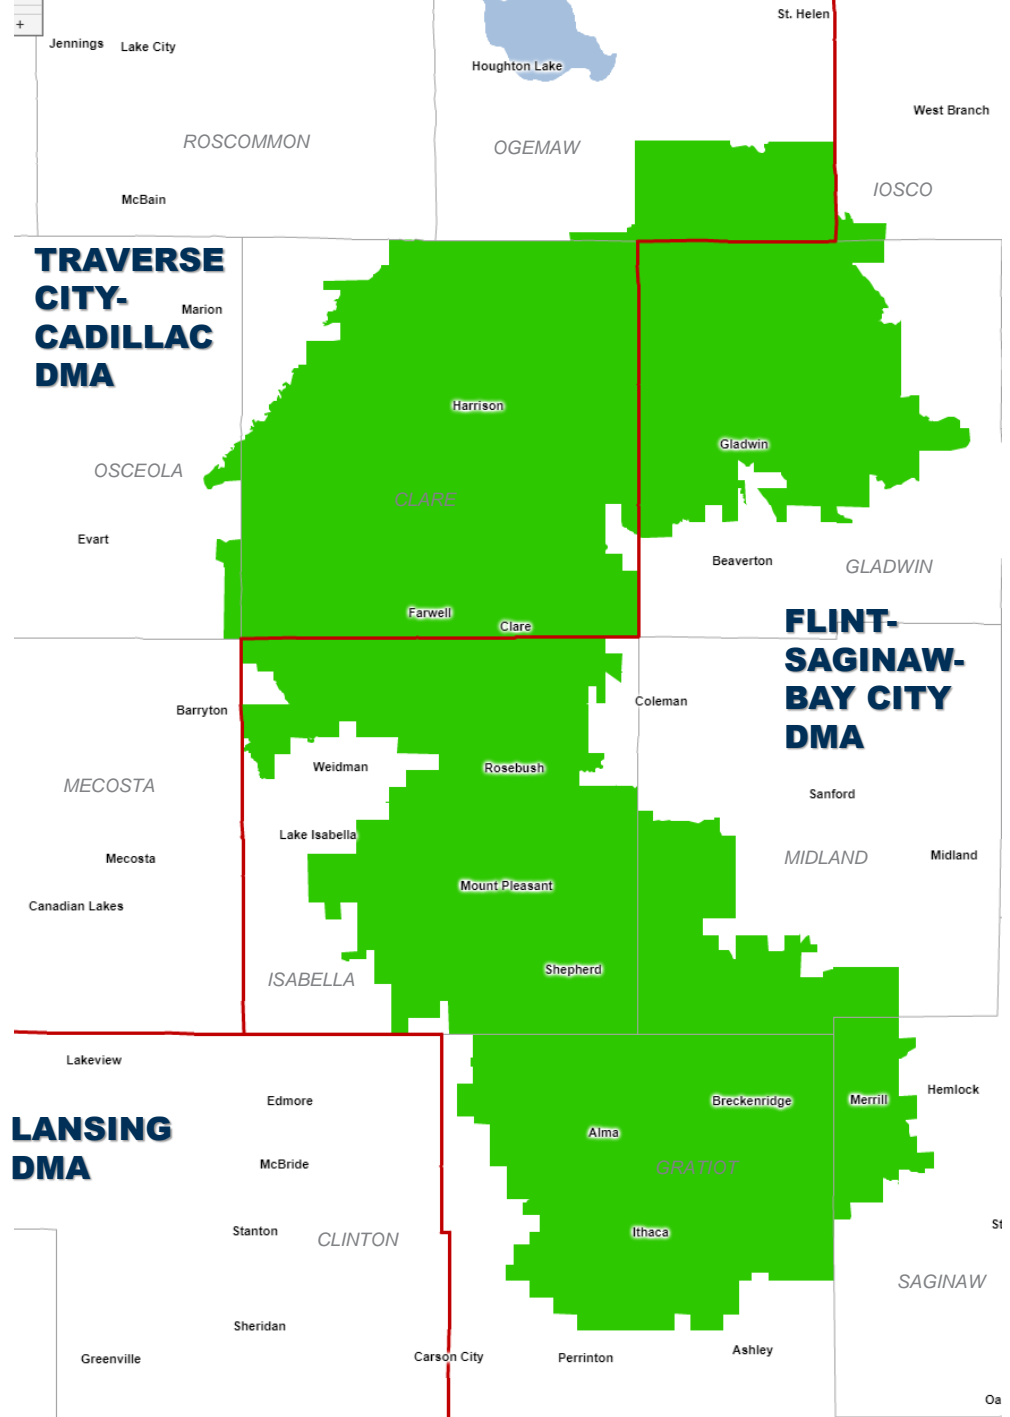

**TRAVERSE  
CITY-  
CADILLAC  
DMA**

**FLINT-  
SAGINAW-  
BAY CITY  
DMA**

# Fenton Zone

- 48414 Bancroft, MI
- 48418 Byron, MI
- 48817 Corunna, MI
- 48423 Davison, MI
- 48429 Durand, MI
- 48430 Fenton, MI
- 48532 Flint, MI
- 48433 Flushing, MI
- 48436 Gaines, MI
- 48439 Grand Blanc, MI
- 48449 Lennon, MI
- 48451 Linden, MI
- 48473 Swartz Creek, MI
- 48476 Vernon, MI

# Flint 2 Zone

- 48706 Bay City, MI
- 48708 Bay City, MI
- 48415 Birch Run, MI
- 48722 Bridgeport, MI
- 48509 Burton, MI
- 48519 Burton, MI
- 48529 Burton, MI
- 48420 Clio, MI
- 48423 Davison, MI
- 48732 Essexville, MI
- 48430 Fenton, MI
- 48502 Flint, MI
- 48503 Flint, MI
- 48504 Flint, MI
- 48505 Flint, MI
- 48506 Flint, MI
- 48507 Flint, MI
- 48532 Flint, MI
- 48433 Flushing, MI
- 48439 Grand Blanc, MI
- 48442 Holly, MI
- 48631 Kawkawlin, MI
- 48451 Linden, MI
- 48640 Midland, MI
- 48642 Midland, MI
- 48458 Mount Morris, MI
- 48601 Saginaw, MI
- 48602 Saginaw, MI
- 48603 Saginaw, MI
- 48604 Saginaw, MI
- 48609 Saginaw, MI
- 48638 Saginaw, MI
- 48473 Swartz Creek, MI

# Mt. Pleasant Zone

- 48801 Alma, MI
- 48615 Breckenridge, MI
- 48617 Clare, MI
- 48832 Elwell, MI
- 48622 Farwell, MI
- 48624 Gladwin, MI
- 48625 Harrison, MI
- 48847 Ithaca, MI
- 48632 Lake, MI
- 48637 Merrill, MI
- 48858 Mount Pleasant, MI
- 48878 Rosebush, MI
- 48880 Saint Louis, MI
- 48883 Shepherd, MI
- 48662 Wheeler, MI