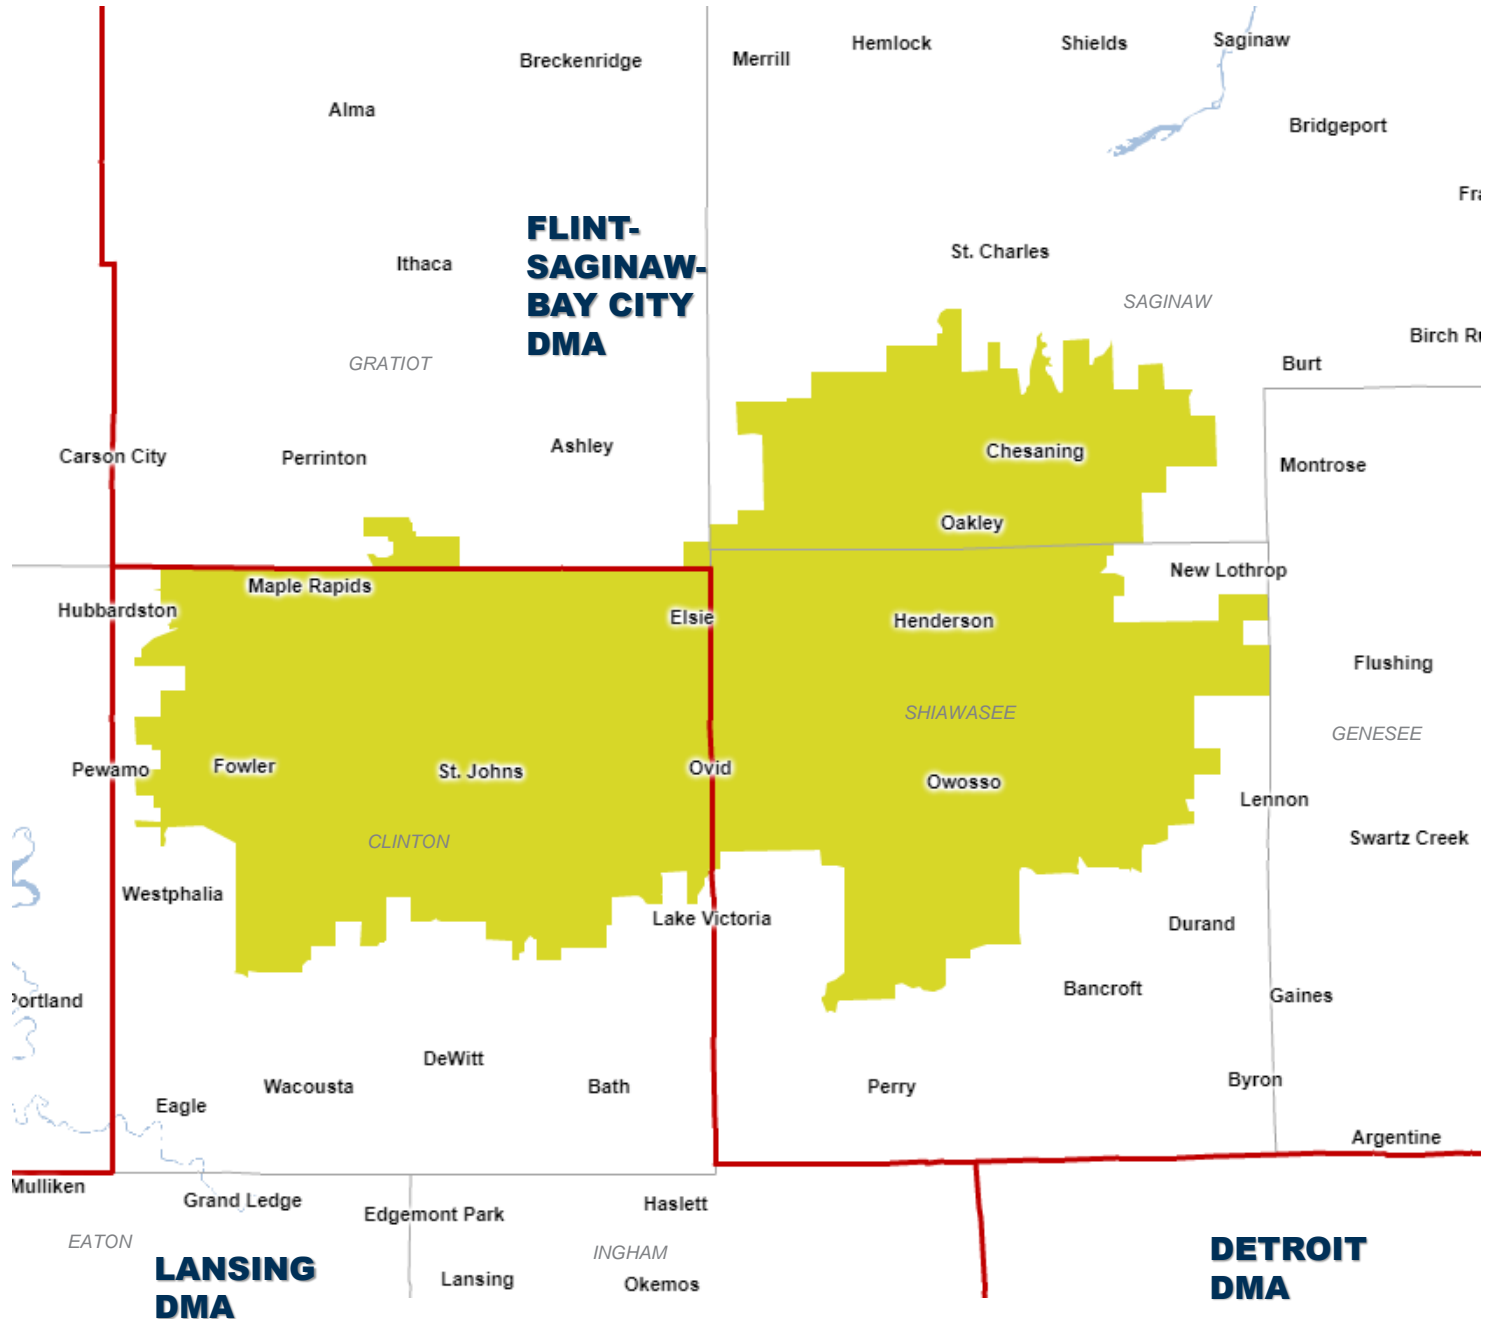

Owosso Zone

- 48616 Chesaning, MI
- 48817 Corunna, MI
- 48831 Elsie, MI
- 48835 Fowler, MI
- 48841 Henderson, MI
- 48649 Oakley, MI
- 48866 Ovid, MI
- 48867 Owosso, MI
- 48879 Saint Johns, MI