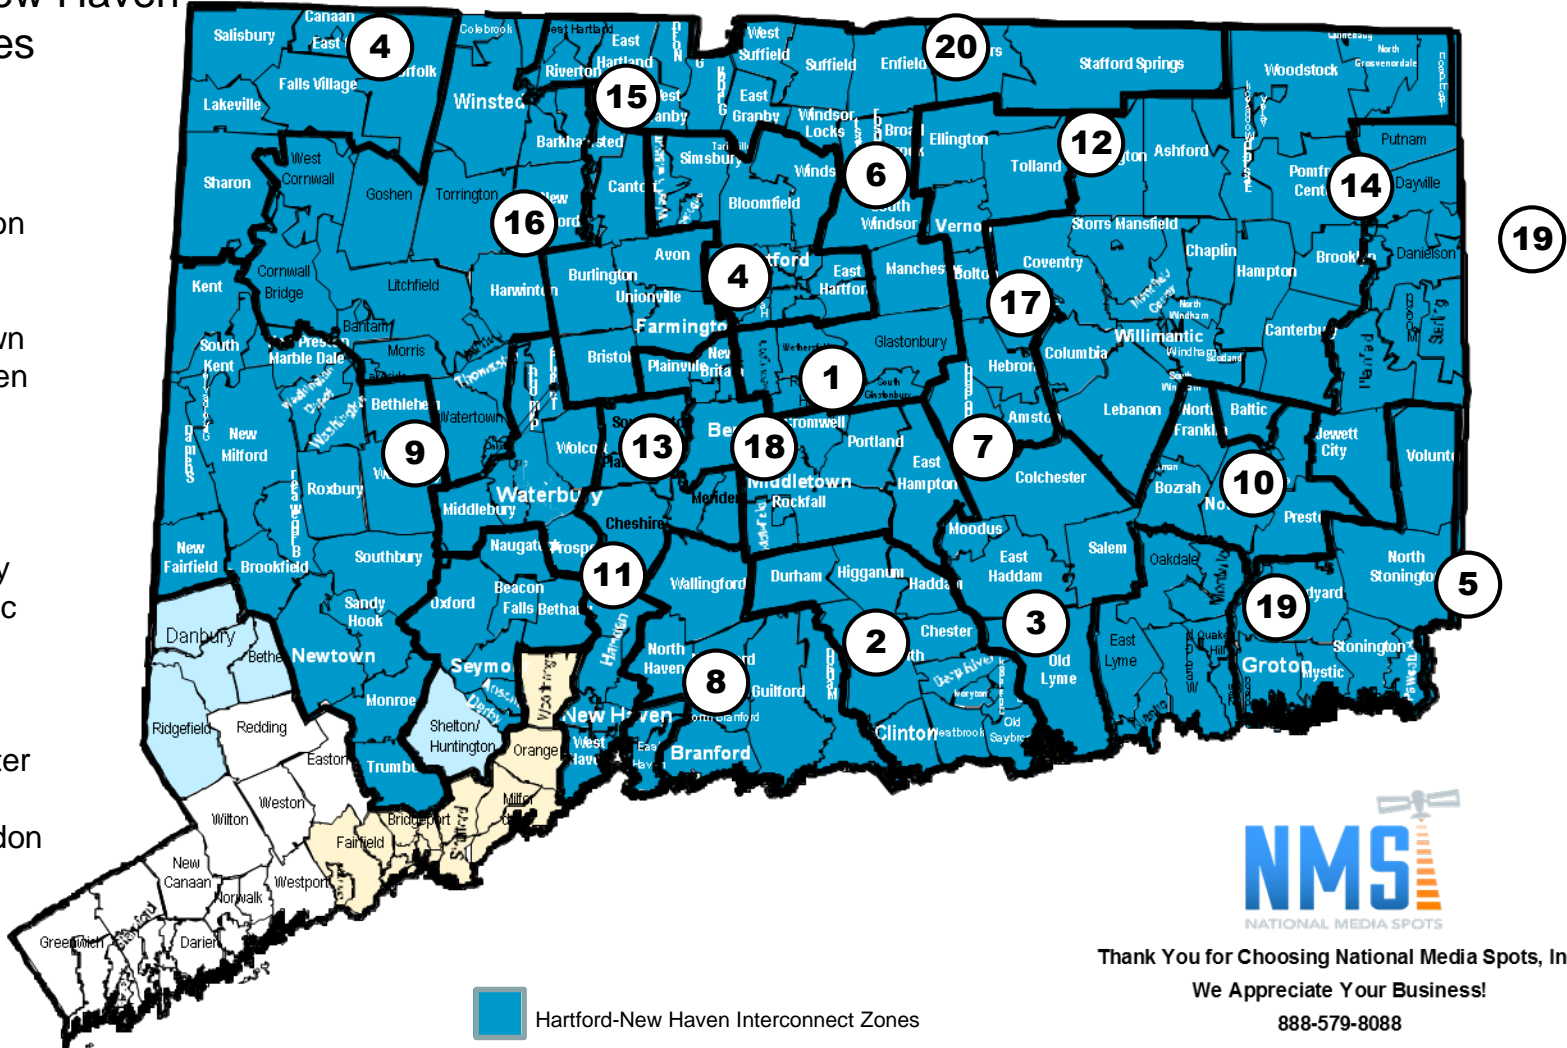

# Connecticut Map

## Hartford-New Haven Zone Names

1. Berlin
2. Branford
3. Clinton
4. Farmington
5. Groton
6. Hartford
7. Middletown
8. New Haven
9. Newtown
10. Norwich
11. Seymour
12. Vernon
13. Waterbury
14. Willimantic
15. Winsted
  
16. Litchfield
17. Manchester
18. Meriden
19. New London
20. Enfield